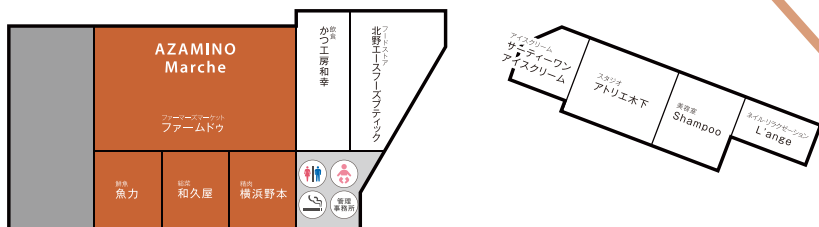

あざみ野ガーデンズ駐車場案内

2013年10月より

駐車場営業時間

P1 ~ P4 5:00~24:00

※北ゲート:右折入庫・出庫はできません 西ゲート:右折出庫はできません

P5 平日 8:30~21:00
土日祝 7:00~21:00

※右折入庫はできません

P6 24時間

テラス棟 拡大図

ユニディ駐車場 9:00~20:00 (予定)

マクドナルド駐車場 24時間

※ユニディ・マクドナルド駐車場は10/3(木)以降ご利用いただけます。