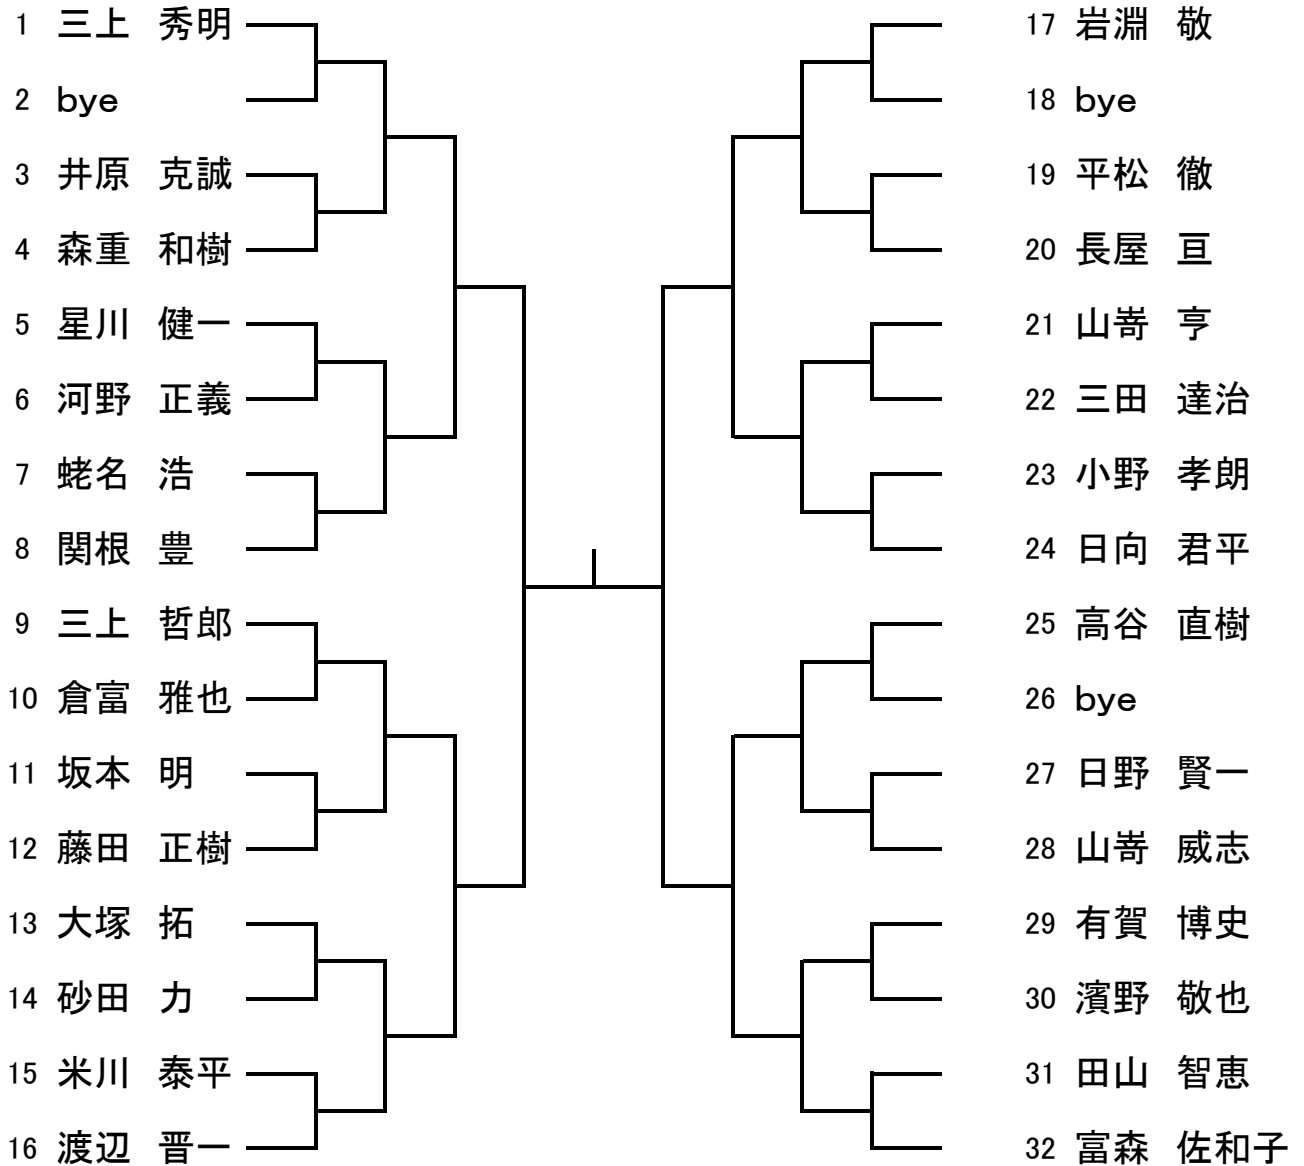

12/28ワイルドカード トーナメント

12月26日更新

- 集合・開始時間
ドロー番号1~16 9:00開始
17~32 10:00開始

※当日までに追加エントリーがあった場合、「bye」の場所にランダムで入ります。