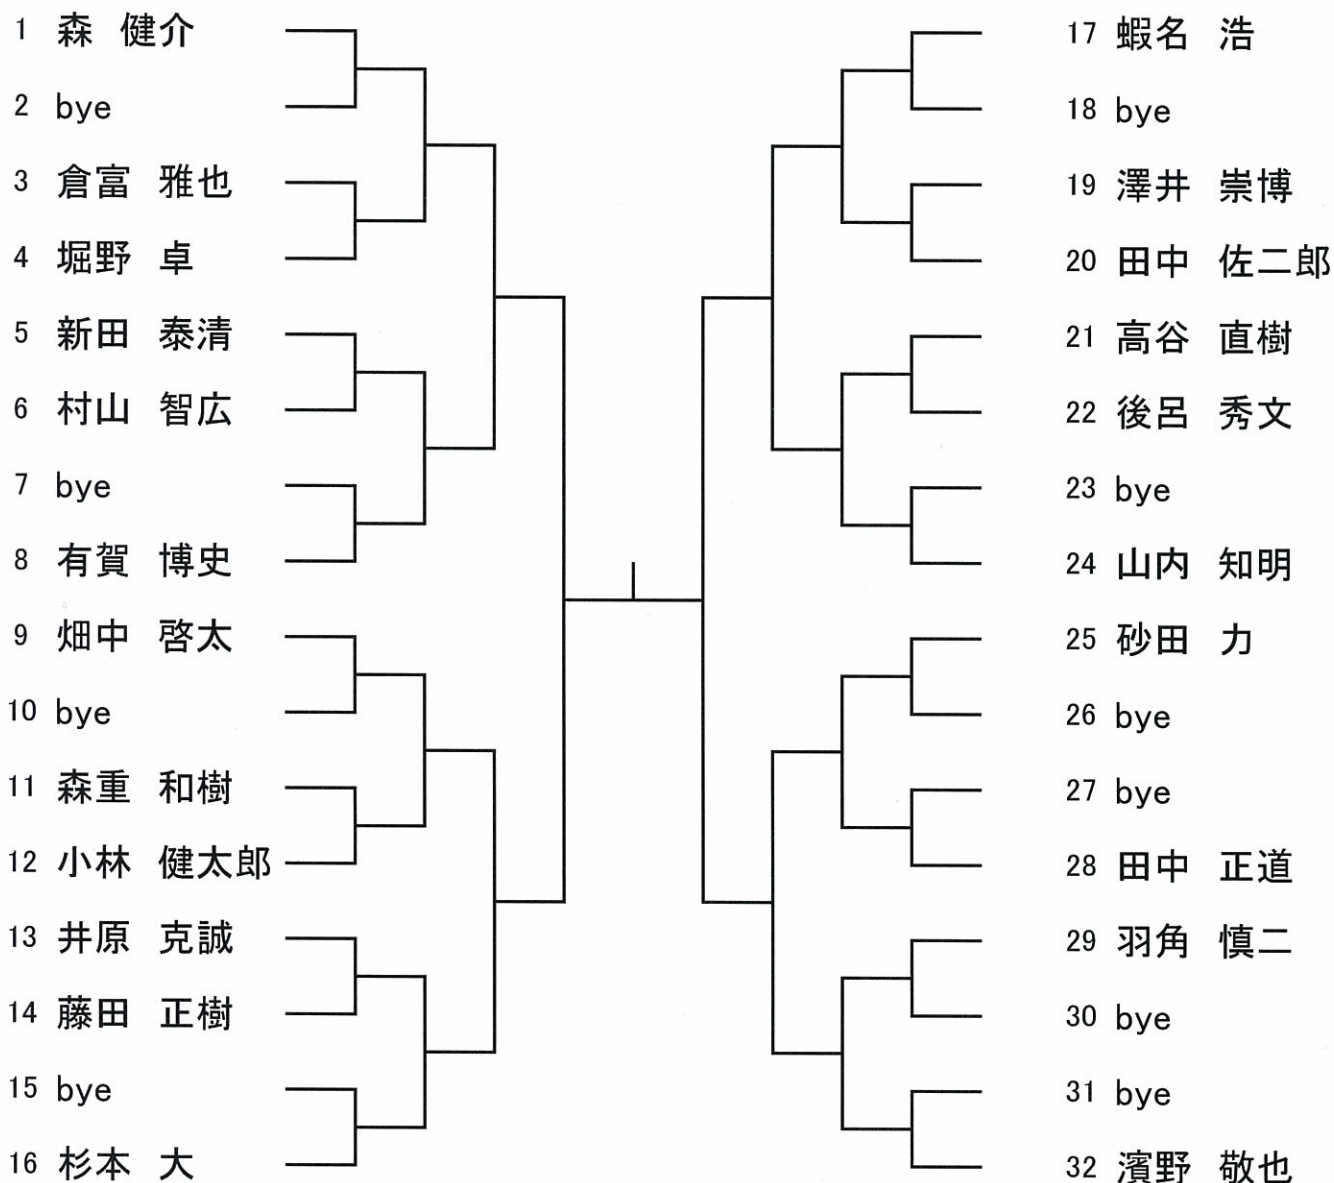

1/13ワイルドカード トーナメント

シングルス

●集合・開始時間

ドロ-番号 1~16 9:00開始

17~32 10:00開始

※当日までに追加エントリーがあった場合、「bye」の場所にランダムで入ります。