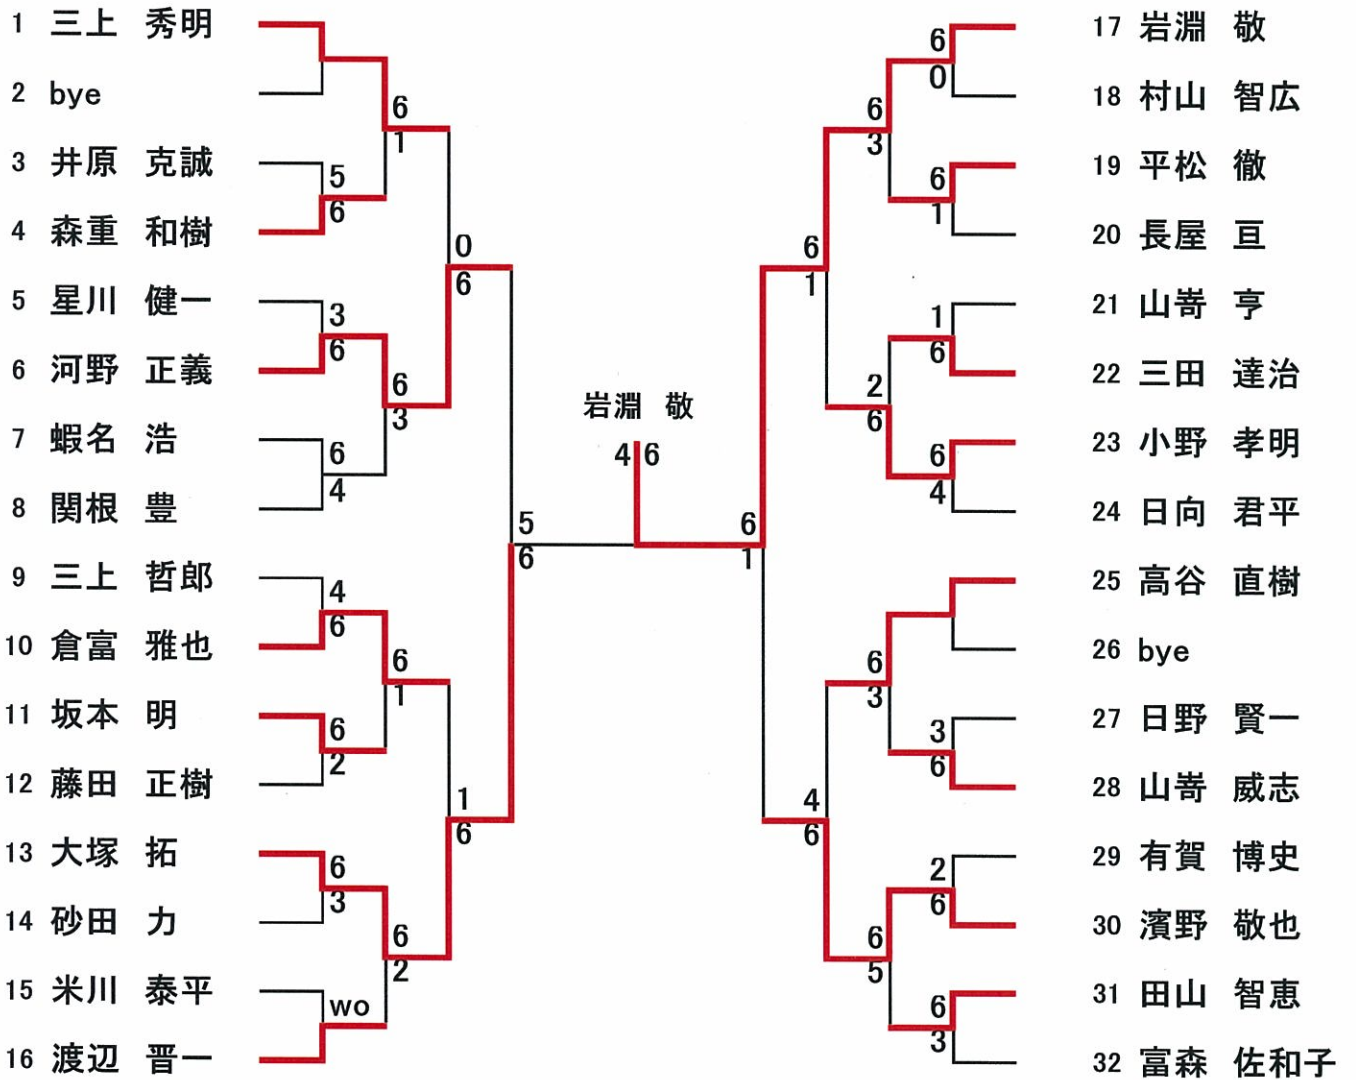

12/28ワイルドカード トーナメント

シングルス

優勝 岩淵 敬

準優勝 大塚 拓