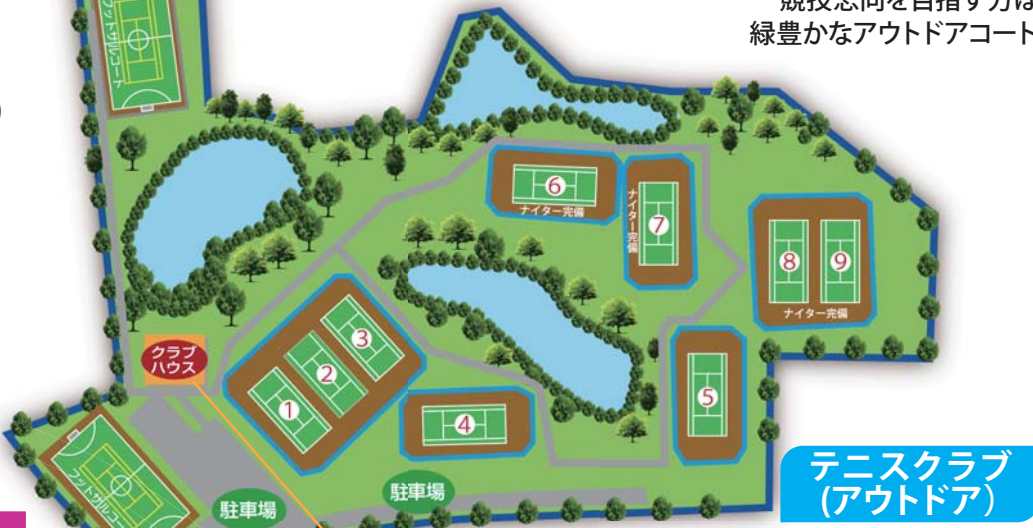

テニスを始める第一歩として、テニスの楽しさを覚えられる、環境万全なインドアコート。
さらなる技術のレベルアップやテニスの奥深さを知ることができる、緑豊かなアウトドアコート。
そして、テニスを生涯スポーツとして、健康維持と仲間達とのテニスライフを楽しむことができる会員制テニスクラブ。
東急あざみ野テニスガーデンは、これらを併せ持つ総合テニスエリアで、
皆様のテニスライフのお手伝いをさせていただきます。

様々なスタイルで テニスライフをサポートする 充実した総合テニスエリア

施設案内

アウトドアコート(砂入り人工芝9面)

- ナイター設備(スクールのみ)
- シャワー・トイレ・ロッカー
- レンタルラケット・シューズ

インドアコート(カーペット3.5面)

- ナイター設備 ●冷暖房設備
- シャワー・トイレ・ロッカー
- レンタルラケット・シューズ

テニススクール
(インドア)

テニスを始める第一歩として
環境万全なインドアコート

テニススクール
(アウトドア)

競技志向を目指す方は
緑豊かなアウトドアコート

テニスクラブ
(アウトドア)

クラブハウス
(アウトドア)
テラス付きクラブハウス

生涯スポーツとしてテニスライフを
楽しむことができる会員制クラブ

テニススクールのご案内

初心者の方から上級者の方まで、それぞれのレベルにあわせてレッスンいたします。
アウトドアコート・インドアコートとレッスンする環境もお選びいただけます。

料金表