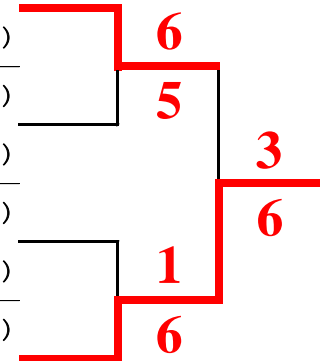

大正マンスリー女子ダブルス2024シーズン
チャレンジャー大会 (1/20)

予選リーグ

A組		1	2	3	4	勝	敗	ゲーム		得率	順位
								総	得		
1	浦田 美奈子 (大正目白)	/	1-6	6-3	6-0	2	1				2
	庄司 理恵 (竹早)										
2	小松 聡子 (中野クラブ)	6-1	/	6-0	6-4	3	0				1
	相澤 良枝 (杉並松の木)										
3	星野 真樹 (神宮外苑TC)	3-6	0-6	/	0-6	0	3				4
	ニューライターまりこ (神宮外苑TC)										
4	加藤 純子 (フリー)	0-6	4-6	6-0	/	1	2				3
	木村 ちはる (フリー)										

B組		5	6	7	8	勝	敗	ゲーム		得率	順位
								総	得		
5	内村 英子 (大正目白)	/	6-0	2-6	1-6	1	2				3
	宇賀神 美恵 (フリー)										
6	鈴木 みか (神宮TC)	0-6	/	1-6	4-6	0	3				4
	赤間 訓子 (神宮TC)										
7	杉浦 和江 (フリー)	6-2	6-1	/	6-5	3	0				1
	小池 好美 (フリー)										
8	宮部 理佳 (高松LTCS)	6-1	6-4	5-6	/	2	1				2
	田村 恵美 (高松LTCS)										

MAIN DRAW

name

- 小松 聡子 (中野クラブ)
- 相澤 良枝 (杉並松の木)
- 宮部 理佳 (高松LTCS)
- 田村 恵美 (高松LTCS)
- 浦田 美奈子 (大正目白)
- 庄司 理恵 (竹早)
- 杉浦 和江 (フリー)
- 小池 好美 (フリー)

優勝
杉浦 和江さん
小池 好美さん

準優勝
小松 聡子さん
相澤 良枝さん